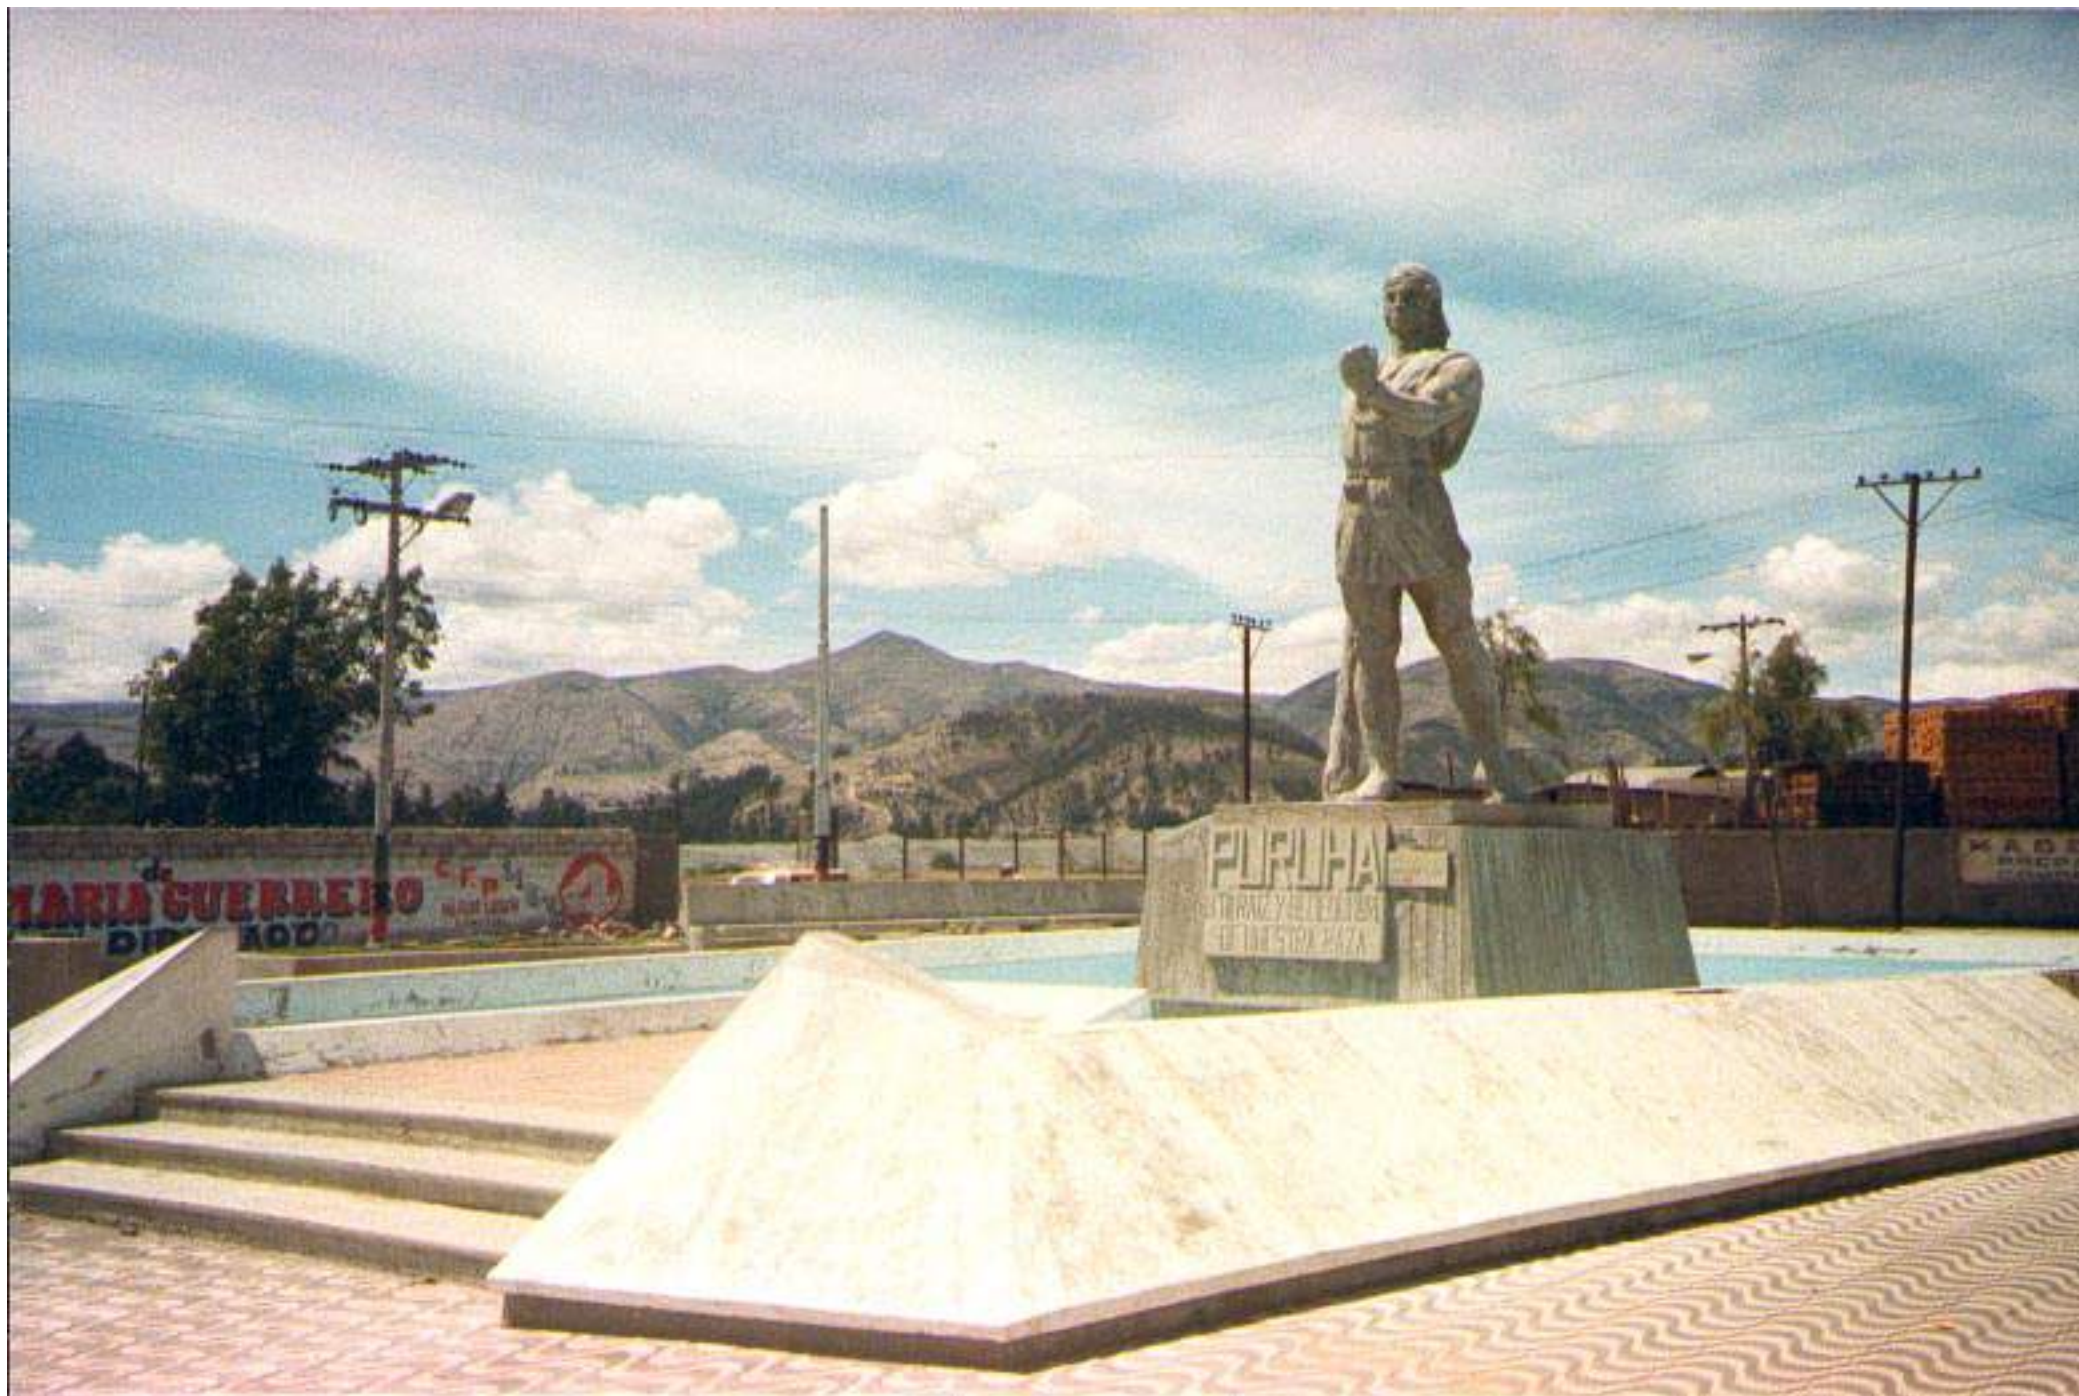

ADON CALDERÓN

A. SUCRE

GUAYAQUIL.

1911

Por Victor M. Laurista 1922

ADDON GALDERON

A. SUCRE

GUAYAQUIL.

1911

Por Victor M. Larrea 1922

CALBUN ESCORPIO
AV CARMELO BONCE
A 10 AÑOS PLAZO

PURUHA
LA TIERRA Y RECUERDO
DE NUESTRA RAZA

PURUPHA

LA TIL RAIZ Y RECIEDUMBRE
DE NUESTRA RAZA

ESTUVA EN LA TIERRA DE LOS INCAS
1900

FALCON ESCORPIO
AV. CAMILO BONES
A 10 AÑOS PLAZO

FRANCIS

GOBIERNO MUNICIPAL DEL CA
SECRETARÍA DE CULTURA Y TURISMO
MUNICIPALIDAD DE CAJAMARCA
LA OBRA COM

SECRETARÍA DE CULTURA Y TURISMO
MUNICIPALIDAD DE CAJAMARCA