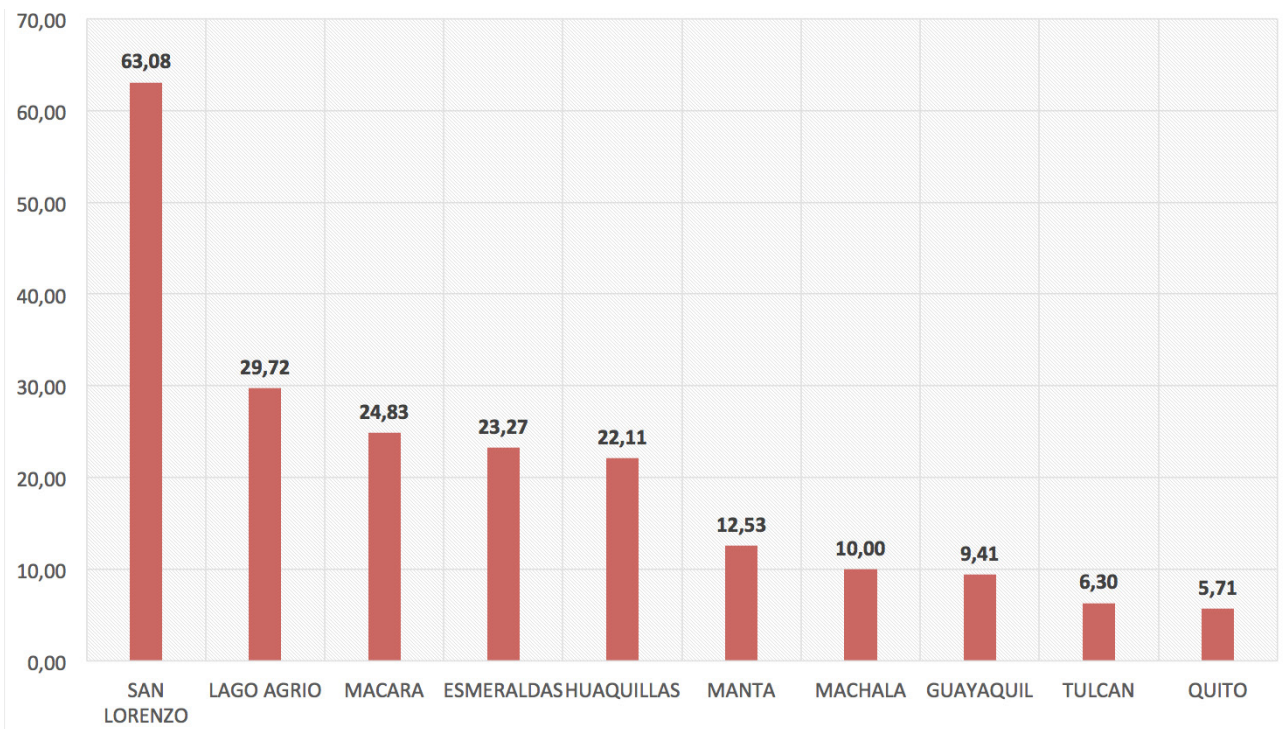

PERFIL

CRIMINOLÓGICO

Agosto 2015 • Nro. 18

CIUDADES DE FRONTERA

DINÁMICAS LOCALES Y
PLATAFORMAS REGIONALES

PROYECCIONES DEL
ESPACIO FRONTERIZO

CIFRAS

Delitos en frontera

Comisión de Estadísticas de Violencia, Fiscalía General del Estado

Elaboración: Dirección de Política Criminal

Tasa de homicidio/asesinato en ciudades de frontera 2014

Casos

Contrabando en ciudades de frontera

Tráfico de hidrocarburos