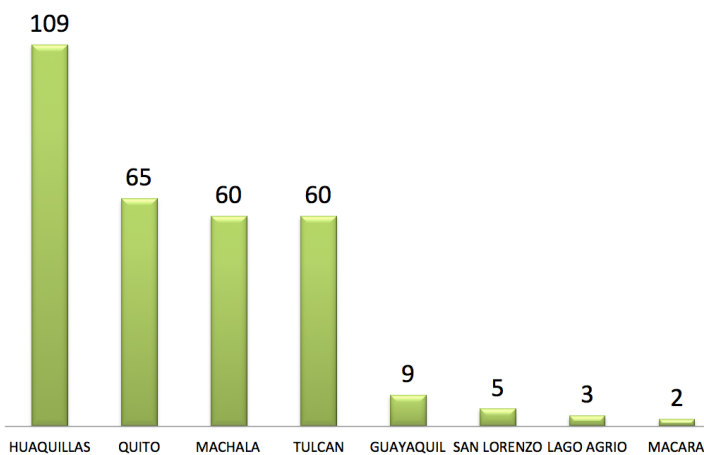

Comisión de Estadísticas de Violencia, Fiscalía General del Estado

Elaboración: Dirección de Política Criminal

Tasa de homicidio/asesinato en ciudades de frontera 2014

Casos

Contrabando en ciudades de frontera

Tráfico de hidrocarburos