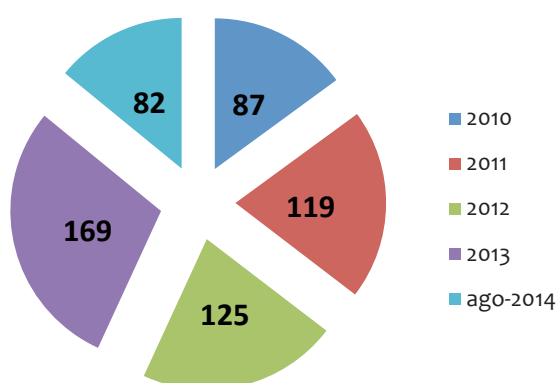

# Estadísticas de trata

DELITOSCOPIO-FGE, elaboración FLACSO

Gráfico 1: Denuncias por trata de personas 2010- agosto 2014

Gráfico 2: Denuncias por trata de personas 2010- agosto 2014 (%)

Denuncias por trata de personas a nivel provincial (2010 - agosto 2014)